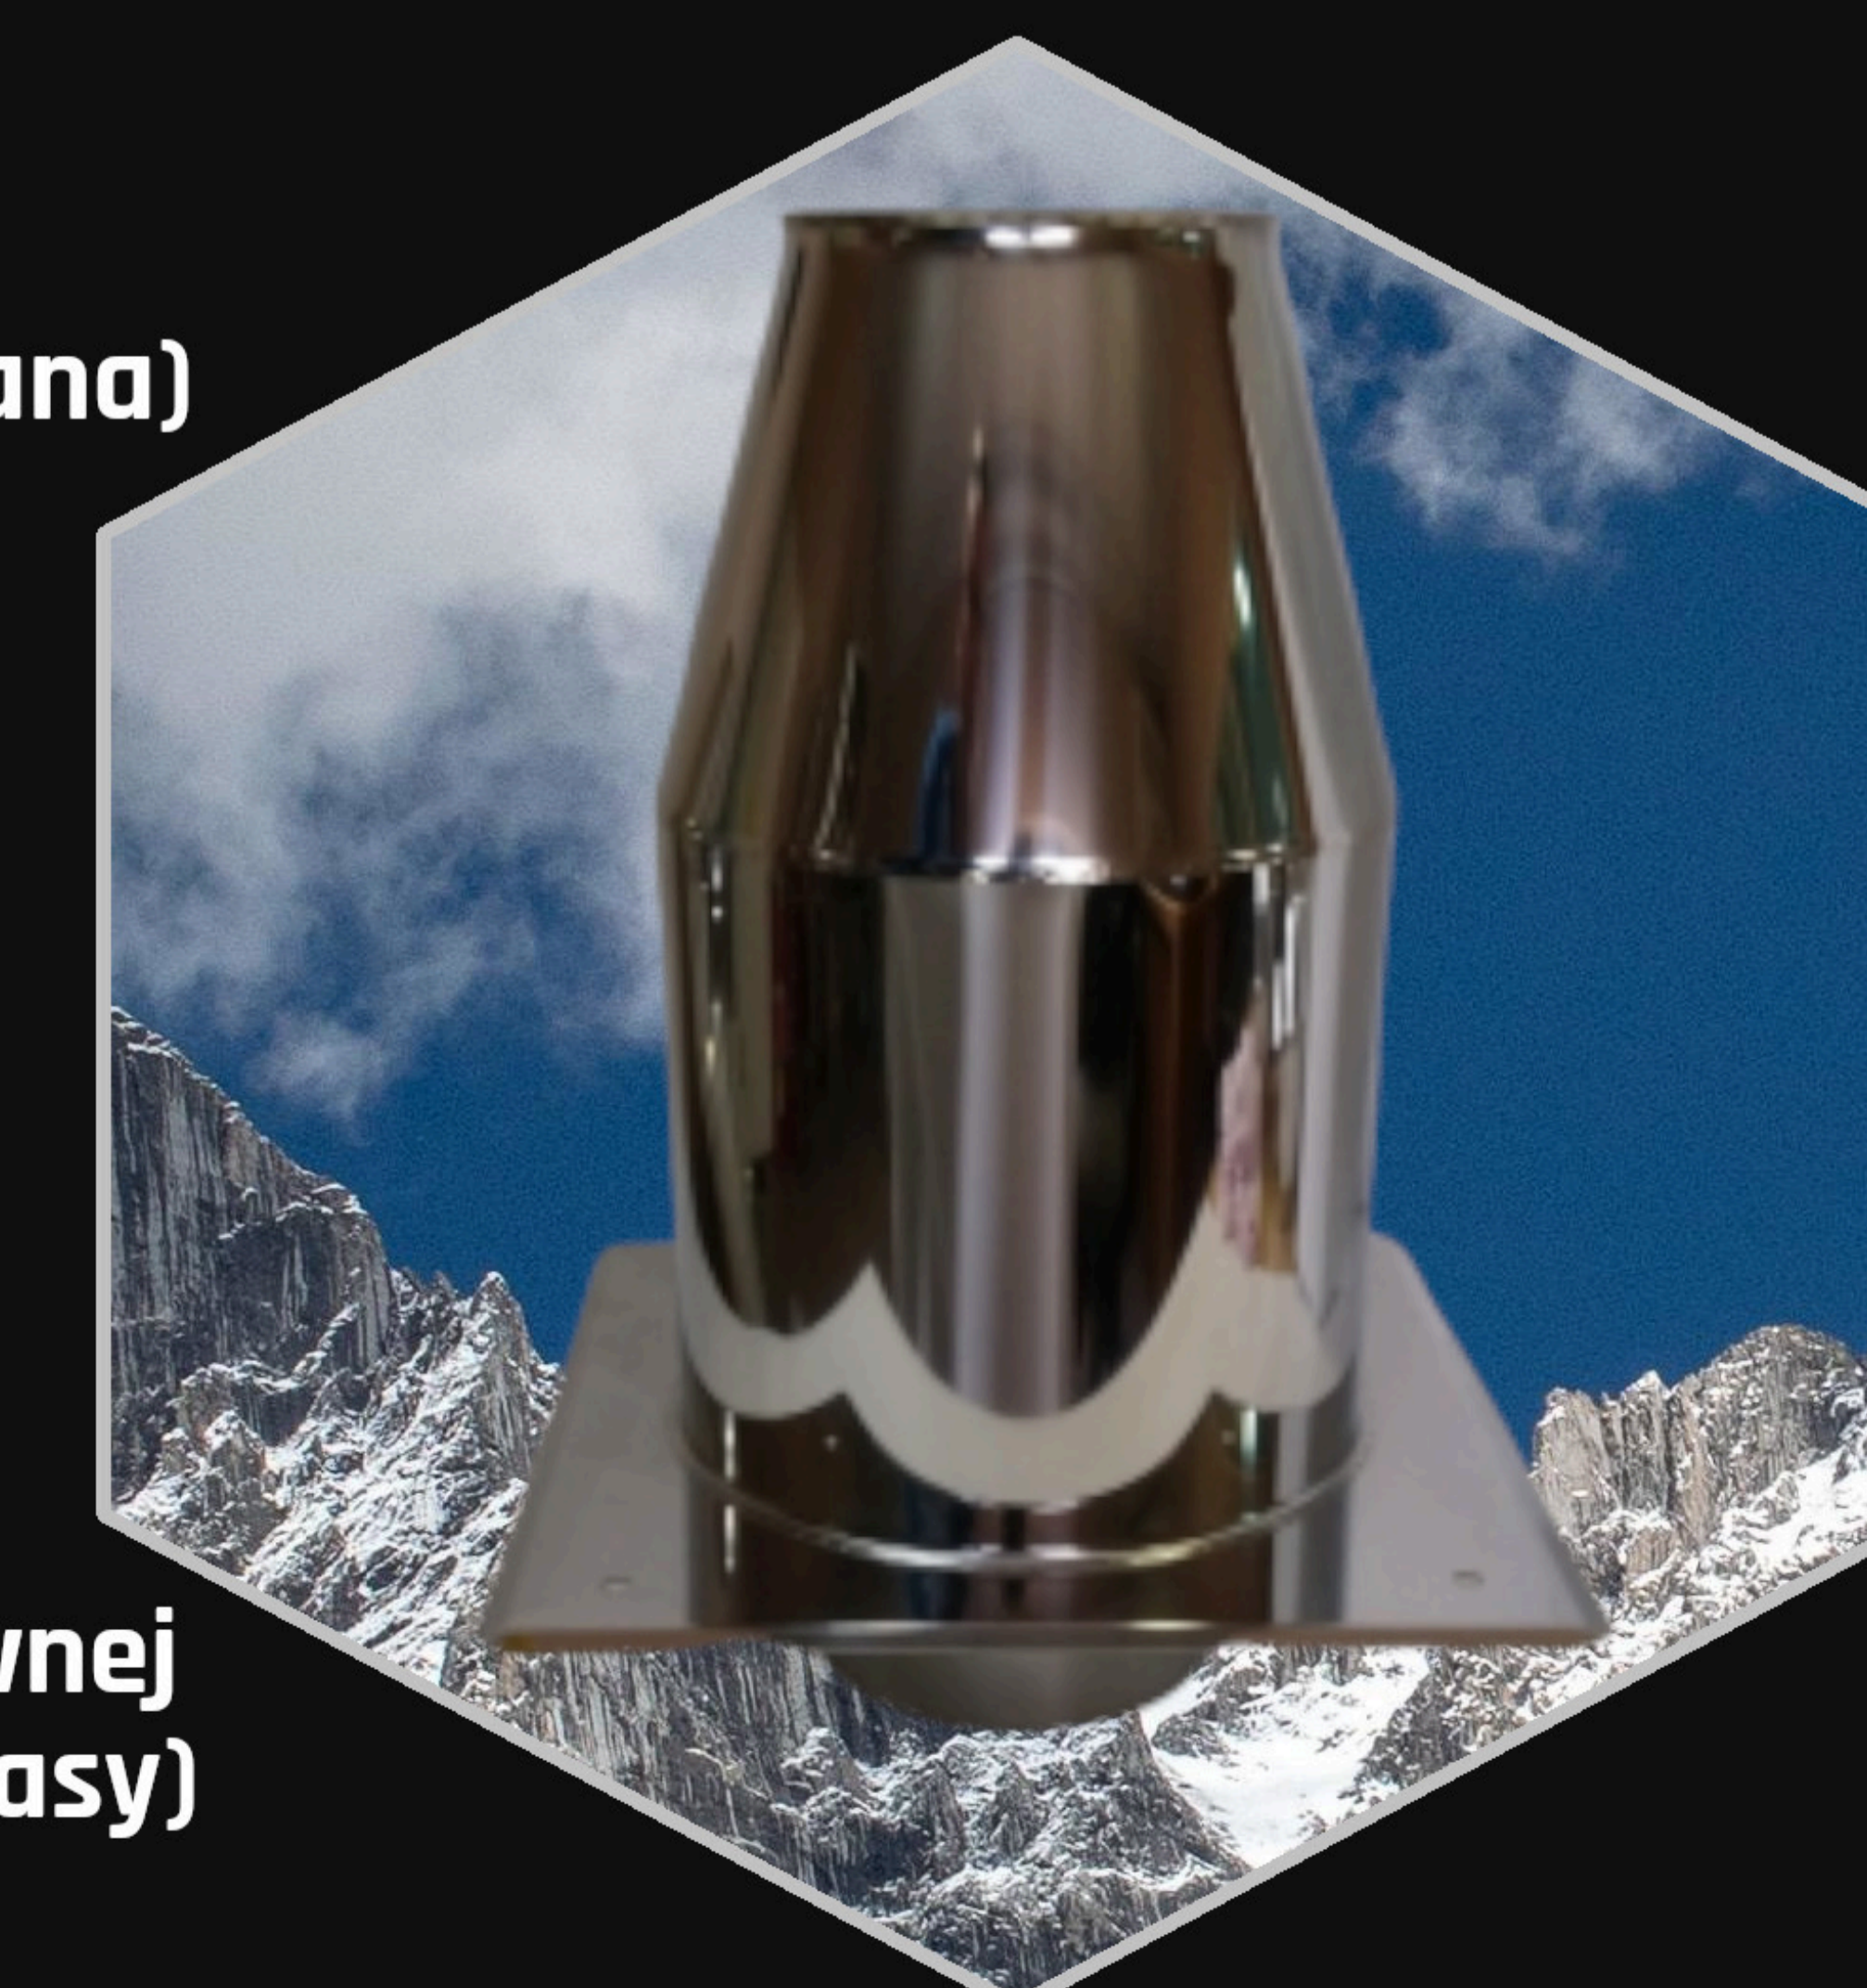

e-mail: biuro@polskiekominy.eu

www.PolskieKominy.eu